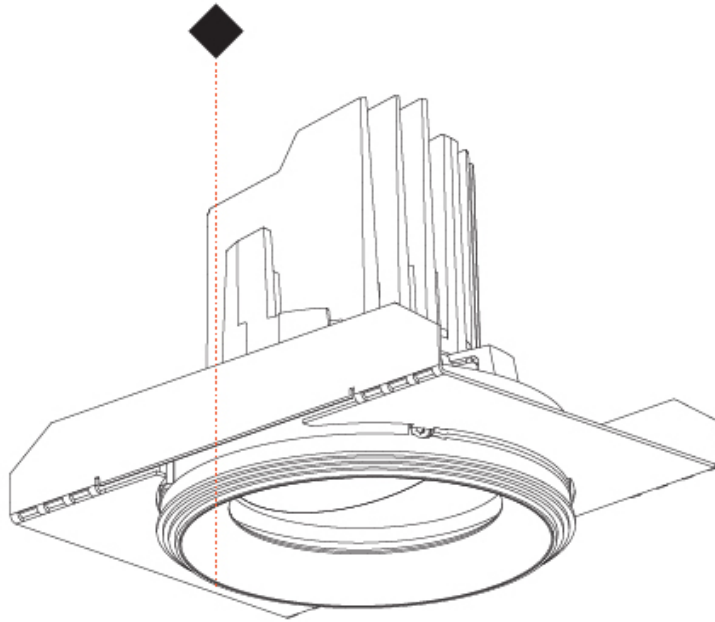

## BIONIQ ROUND SEMI ADJUSTABLE TRIMLESS

A35203-

PROJECT

TYPE

SPECIFIER

QUANTITY

DATE

PROJECT
TYPE
SPECIFIER
QUANTITY
DATE