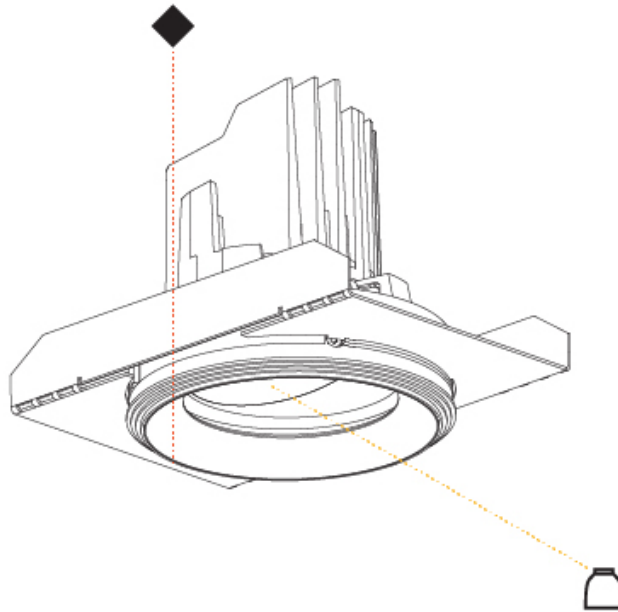

## BIONIQ ROUND SEMI ADJUSTABLE TRIMLESS

A35200-

PROJECT

TYPE

SPECIFIER

QUANTITY

DATE

PROJECT	
TYPE	
SPECIFIER	
QUANTITY	
DATE	